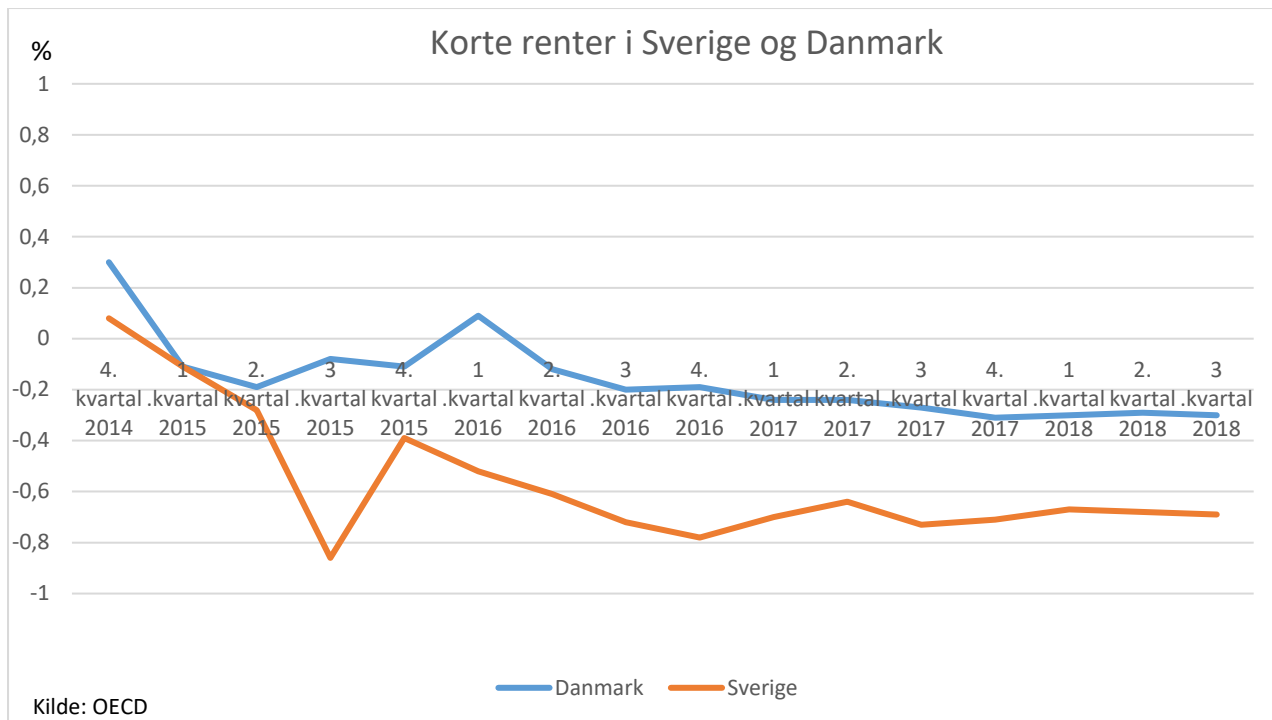

Bilag 2 Korte renter og kursen på svenske kroner

DKK pr. 100 SEK

Svensk kronkurs overfor danske kroner